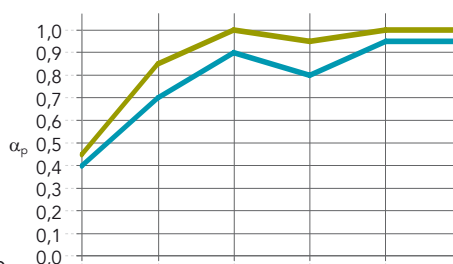

Descrizione prodotto

- Pannello in lana di roccia
- Faccia a vista: velo verniciato bianco
- Faccia superiore: controvelo

Aree di applicazione

- Uffici
- Scuole
- Commercio

Bordi	Dimensioni modulari (mm)	Peso (kg/m ²)	Sistema di installazione raccomandato
 A15	600 x 600 x 15	2,0	Rockfon® System T15 A™
	600 x 600 x 20	2,4	Rockfon® System T15 A™
 A24	600 x 600 x 15	2,0	Rockfon® System XL T24 A™
		2,0	Chicago Metallic™ T24 Hook 2850
	1200 x 600 x 15	2,0	Rockfon® System T24 A™
		2,0	Chicago Metallic™ T24 Hook 2850
	600 x 600 x 20	2,4	Rockfon® System XL T24 A™
		2,4	Chicago Metallic™ T24 Hook 2850
		2,4	Rockfon® System T24 A Anti-seismic™
		2,4	Rockfon® System T24 A™
1200 x 600 x 20	2,4	Chicago Metallic™ T24 Hook 2850	
 E15	600 x 600 x 15	2,2	Rockfon® System Ultraline E™
		2,2	Rockfon® System T15 E™
	1200 x 600 x 15	2,2	Rockfon® System Ultraline E™
		2,2	Rockfon® System T15 E™
	600 x 600 x 20	2,4	Rockfon® System Ultraline E™
		2,4	Rockfon® System T15 E™
		2,4	Rockfon® System Ultraline E™
		2,4	Rockfon® System T15 E™
1200 x 600 x 20	2,4	Rockfon® System T15 E™	
 E24	600 x 600 x 15	2,2	Rockfon® System XL T24 E™
		2,2	Chicago Metallic™ T24 Hook 2850
	1200 x 600 x 15	2,2	Rockfon® System T24 E™
		2,2	Chicago Metallic™ T24 Hook 2850
	600 x 600 x 20	2,4	Rockfon® System XL T24 E™
		2,4	Chicago Metallic™ T24 Hook 2850
		2,4	Rockfon® System T24 E™
		2,4	Chicago Metallic™ T24 Hook 2850
1200 x 600 x 20	2,4	Chicago Metallic™ T24 Hook 2850	

Prestazioni

Assorbimento acustico
 α_w : fino a 1,00 (Classe A)

Spessore (mm) /
 Pendinatura di montaggio
 (mm)

	125 Hz	250 Hz	500 Hz	1000 Hz	2000 Hz	4000 Hz	α_w	Classe di assorbimento	NRC
15 / 200	0,40	0,70	0,90	0,80	0,95	0,95	0,90	A	0,85
20 / 200	0,45	0,85	1,00	0,95	1,00	1,00	1,00	A	1,00