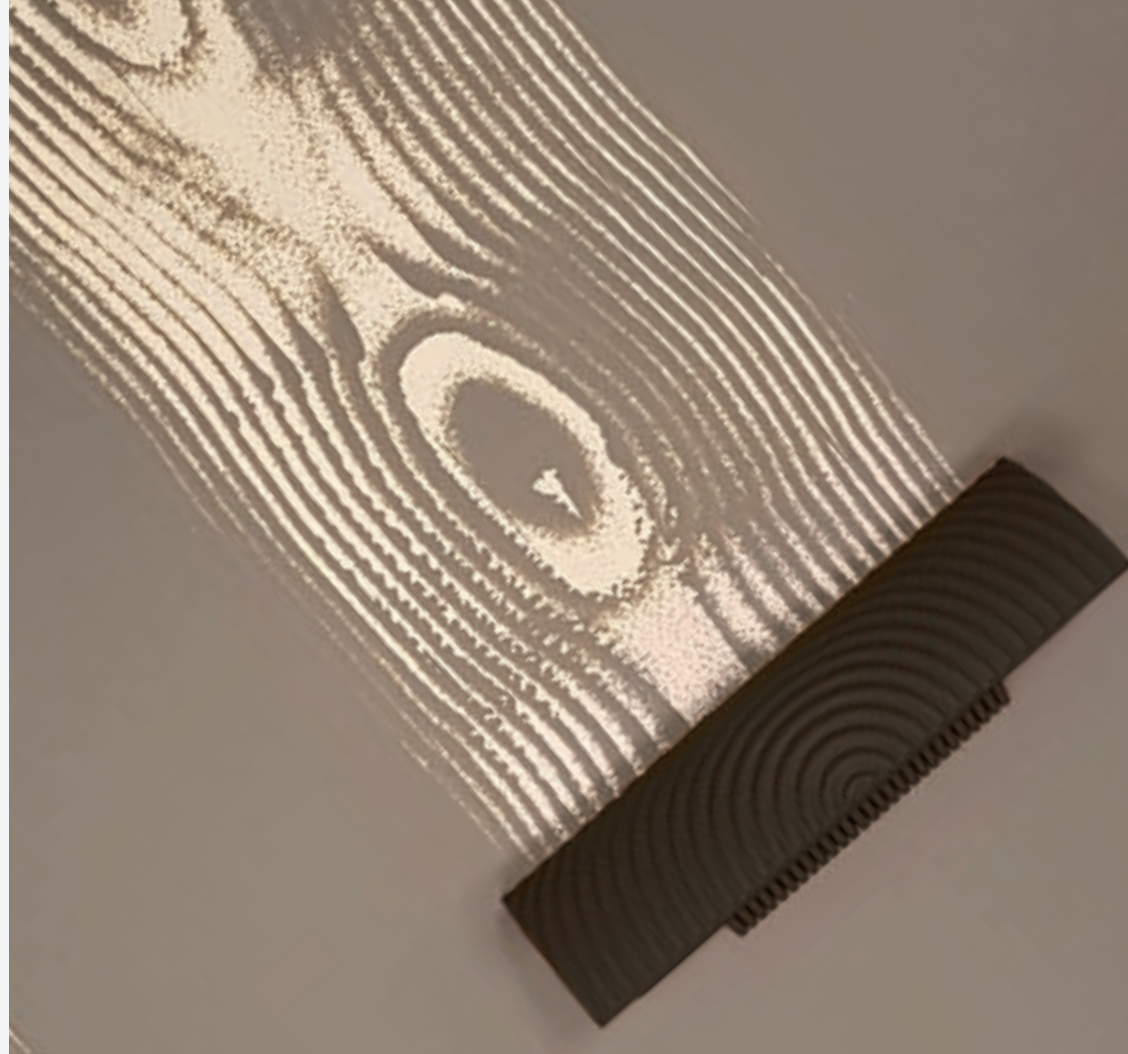

Con le vernici Floor Prestige puoi sperimentare nuove tecniche

Dopo una prima mano, applica un colore contrastante di Floor Prestige con rullo o stencil per ottenere venature di grande impatto.